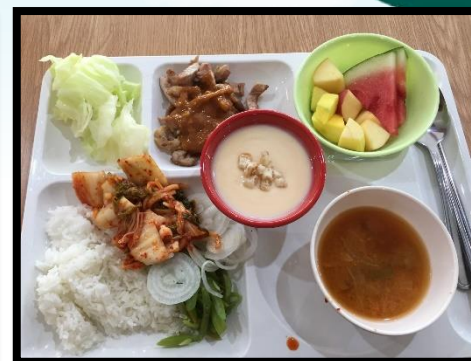

PINES カフェテリア 紹介

PINES INTERNATIONAL ACADEMY